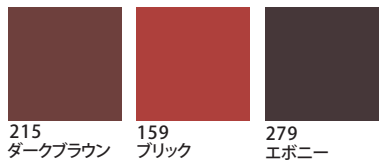

413
オリーブグリーン

279
エボニー

どっしりした

215
ダークブラウン

791
ブラック

エスニックな

タフな

力強い

野生的な

男っぽい

丈夫な

ワイルドな

413 オリーブグリーン
279 エボニー
215 ダークブラウン

どっしりした

279 エボニー
741 グレー
215 ダークブラウン

男っぽい

丈夫な

たくましい

サバイバル

エスニックな

424 パーマネントグリーンメイプル
257
622 バイオレット

タフな

413 オリーブグリーン
313 デザート
791 ブラック

力強い

791 ブラック
323 イエローオーカー
139 ワイルdstロベリー

野生的な

477 パイングリーン
323 イエローオーカー
215 ダークブラウン

純真な

清楚な

ジューンブライド

ホワイトデー

可憐な