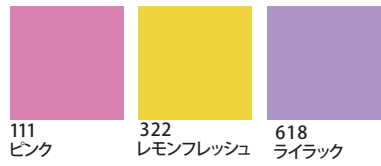

117 チェリーピンク
184 ストロベリーガム
618 ライラック

上品な

518 ベビーブルー
715 シルバーホワイト
618 ライラック

エレガントな

682 ローズアロマ
618 ライラック
621 ライトバイオレット

入学式

夏休み

お正月

256
パーシモン

711
ホワイト

622
バイオレット

クリスマス

140
ルビー

711
ホワイト

424
パーマネントグリーン

ユーモラスな

カジュアルな

入学式

夏休み

おめでたい

136
ファイア

711
ホワイト

204
サフラン

陽気な