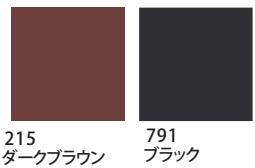

329 ミモザ 412 スプリンググリーン 411 イエローグリーン

うるおいのある

483 セルロイド 517 パステルブルー 527 サックスブルー

みずみずしい

711 ホワイト 400 サップグリーン 402 エバーグリーン

平和な

512 コンポーズブルー 711 ホワイト 417 レタス

快適な

439 サマーグリーン 419 ミント 720 パウダーホワイト

たくましい

791
ブラック

177
ベルベット

サバイバル

477
パイングリーン

121
ローズマダー

ワイルドな

413
オリーブグリーン

279
エボニー

どっしりした

215
ダークブラウン

791
ブラック

エスニックな

タフな

力強い

野生的な

男っぽい

丈夫な

ワイルドな

413 オリーブグリーン
279 エボニー
215 ダークブラウン

どっしりした

279 エボニー
741 グレー
215 ダークブラウン

男っぽい