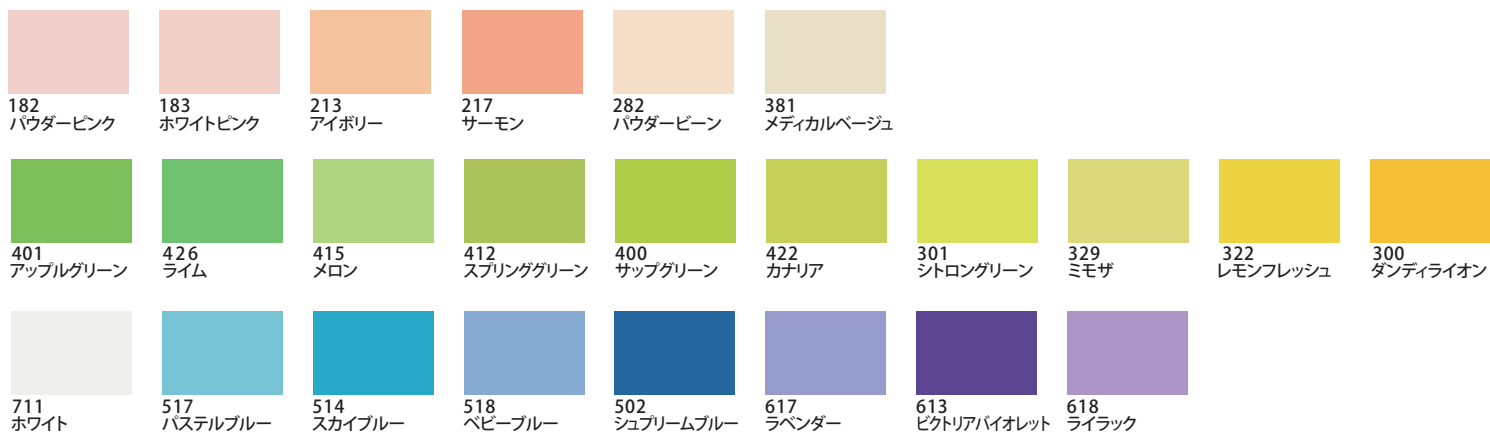

アソートカラー・アクセントカラー