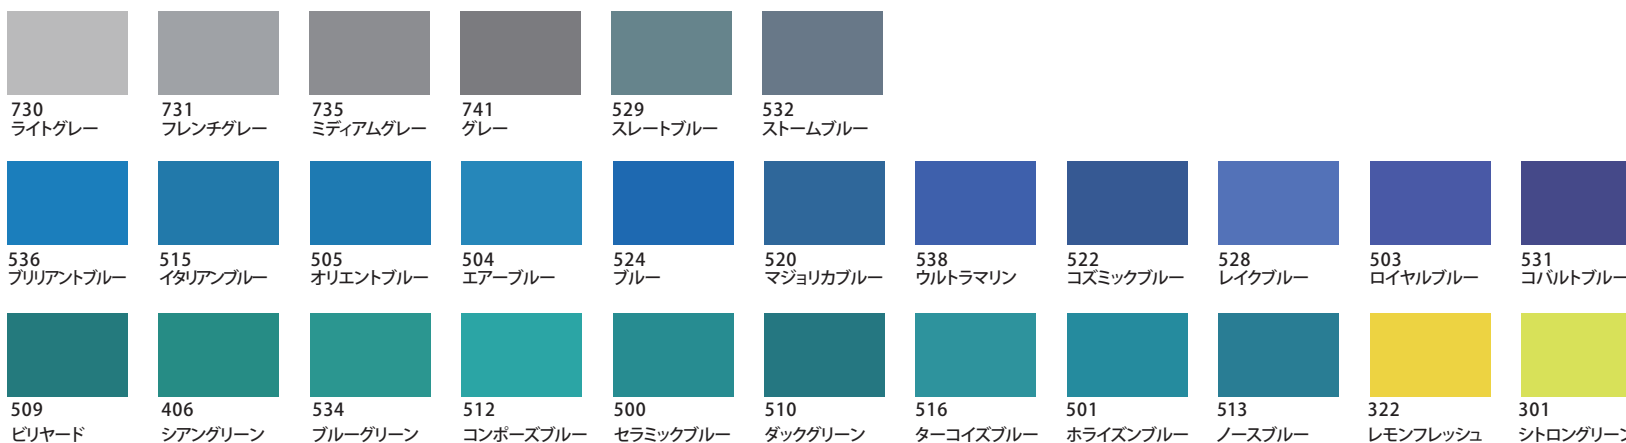

アソートカラー・アクセントカラー