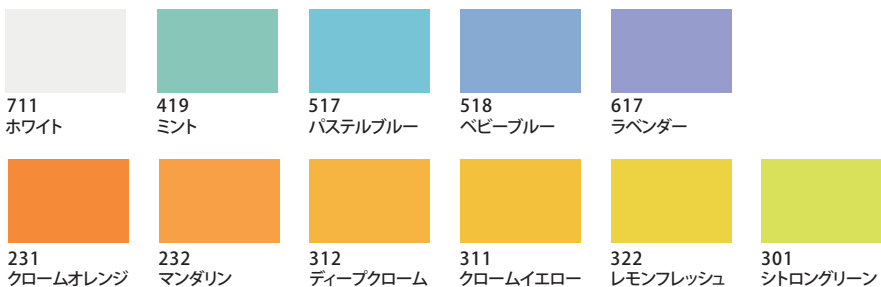

アソートカラー・アクセントカラー

感性語

若々しい スピーディな
 スカッとした
 スポーティな
 真新しい
 冷たい

季節・イベント

ゴールデンウィーク
 海水浴
 フレッシュマン
 七草

ベースカラー

アソートカラー・アクセントカラー

感性語