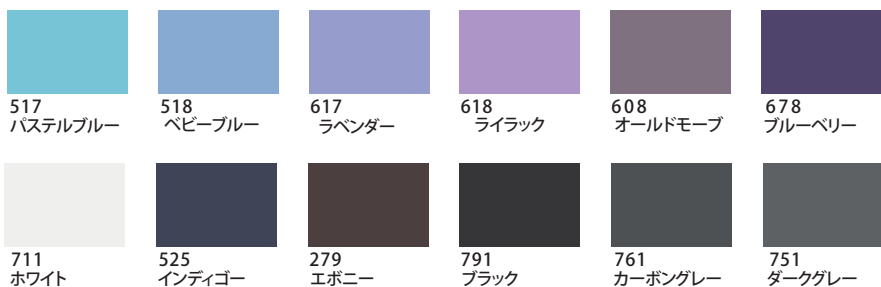

アソートカラー・アクセントカラー