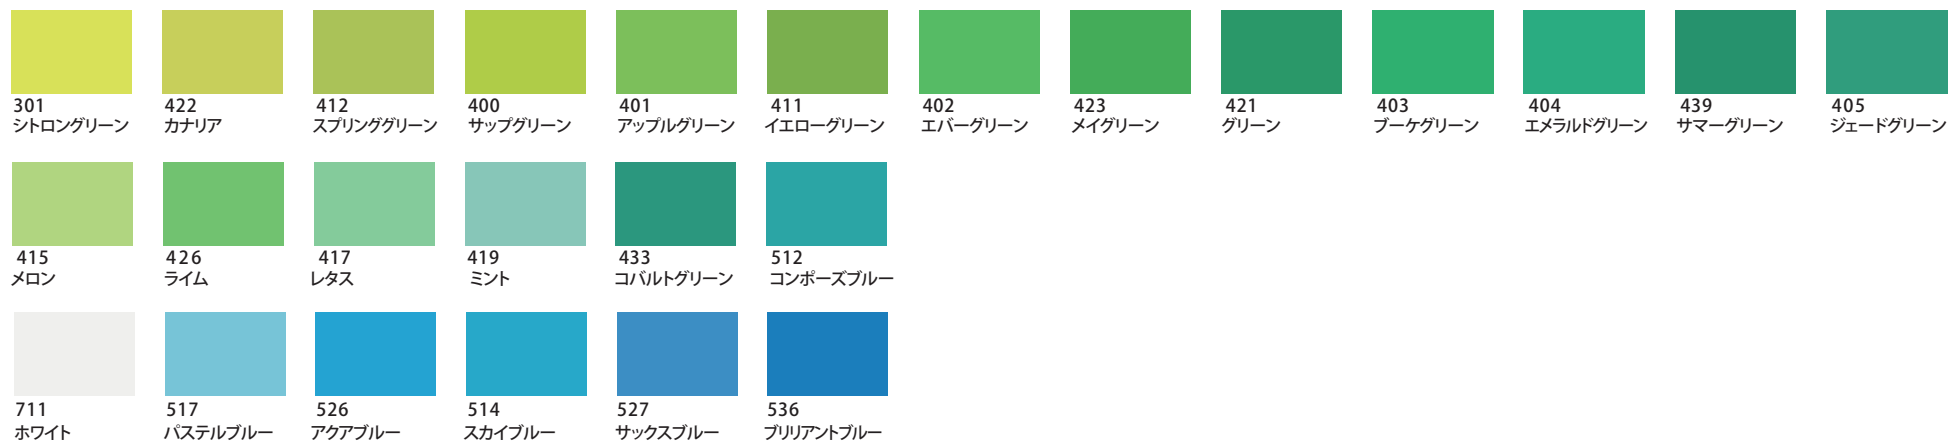

感性語

うるおいのある健康な
みずみずしい いきいきした
平和な 新鮮な
快適な 安全な
ナチュラルな

季節・イベント

五月晴れ

ベースカラー