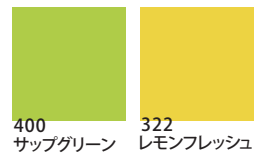

423
メイグリーン

安全な

481
サトルグリーン

412
スプリンググリーン

五月晴れ

517
パステルブルー

411
イエローグリーン

うるおいのある

みずみずしい

平和な

快適な

ナチュラルな

健康な

安全な

711 ホワイト
419 ミント
512 コンボーズブルー

五月晴れ

517 パステルブルー
711 ホワイト
400 サップグリーン

ナチュラルな

411 イエローグリーン 329 ミモザ 720 パウダーホワイト

健康な

400 サップグリーン 322 レモンフレッシュ 204 サフラン

いきいきした

412 スプリンググリーン 711 ホワイト 232 マンダリン

新鮮な