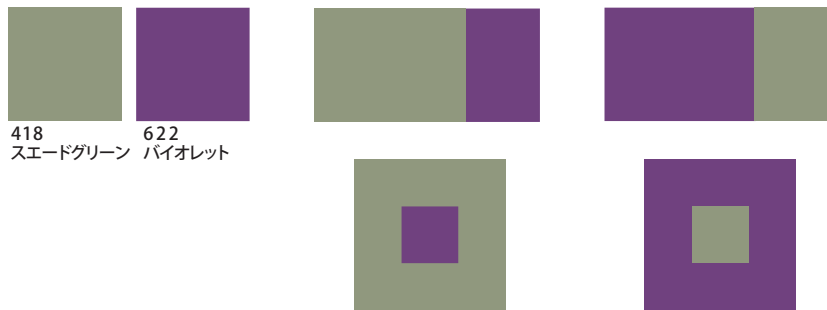

清潔な

クラシックな

お月見

お盆

秋らしい

和風の

味わい深い

なつかしい