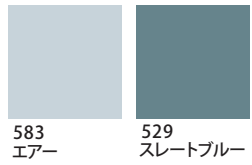

507 フレームブルー 514 スカイブルー 419 ミント

スピーディな

524 ブルー 711 ホワイト 512 コンボースブルー

ゴールデンウィーク

526 アクアブルー 711 ホワイト 401 アップルグリーン

海水浴

505 オリエンタブルー 322 レモンフレッシュ 514 スカイブルー

若々しい

526 アクアブルー 415 メロン 523 マリンブルー

スカッとした

512 コンポーズブルー 301 シトロングリーン

スポーティな

231 クロームオレンジ 711 ホワイト 515 イタリアンブルー

真新しい

507 フレームブルー 711 ホワイト 518 ベビーブルー

都会的な

715 シルバーホワイト
741 グレー

梅雨

617 ラベンダー
585 スカイグレー

父の日

715 シルバーホワイト
529 スレートブルー

秋のお彼岸

681 ホワイトバイオレット
608 オールドモーブ

静かな

608 オールドモーブ
715 シルバーホワイト
418 スエードグリーン

スマートな

532 ストームブルー 582 モーニングブルー 518 ベビーブルー

風流な

741 グレー 418 スエードグリーン 723 クラウドホワイト*

都会的な

583 エア 518 ベビーブルー 529 スレートブルー

父の日