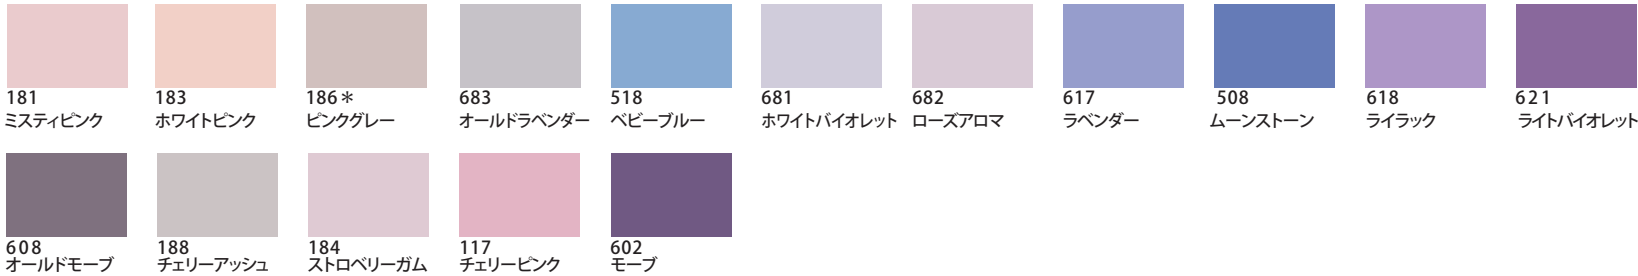

感性語

繊細な 女性的な
 フェミニンな 美しい
 上品な 気品のある
 エレガントな 優美な
 ドレッシーな

季節・イベント

春のお彼岸

ベースカラー

アソートカラー・アクセントカラー

感性語

うるおいのある健康な
みずみずしい いきいきした
平和な 新鮮な
快適な 安全な
ナチュラルな