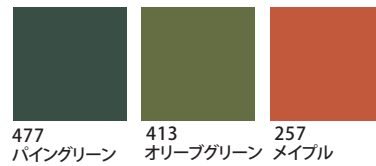

413
オリーブグリーン

279
エボニー

どっしりした

215
ダークブラウン

791
ブラック

エスニックな

タフな

力強い

野生的な

男っぽい

丈夫な

ワイルドな

413 オリーブグリーン
279 エボニー
215 ダークブラウン

どっしりした

279 エボニー
741 グレー
215 ダークブラウン

男っぽい

丈夫な

たくましい

サバイバル

エスニックな

424 パーマネントグリーンメイプル
257
622 バイオレット

タフな

413 オリーブグリーン
313 デザート
791 ブラック

力強い

791 ブラック
323 イエローオーカー
139 ワイルdstロベリー

野生的な

477 パイングリーン
323 イエローオーカー
215 ダークブラウン

純真な

清楚な

ジューンブライド

ホワイトデー

可憐な