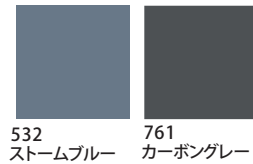

静かな

おしゃれな

洗練された

知的な

スマートな

風流な