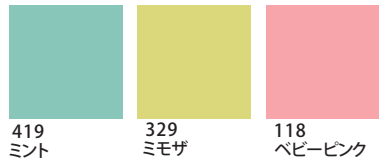

791 ブラック
323 イエローオーカー
139 ワイルdstロベリー

野生的な

477 パイングリーン
323 イエローオーカー
215 ダークブラウン

純真な

清楚な

ジューンブライド

ホワイトデー

可憐な

618
ライラック

ホワイトデー

617
ラベンダー

711
ホワイト

517
パステルブルー

メルヘンの

淡い

純真な

清楚な

可憐な

116 コスモス
117 チェリーピンク
711 ホワイト

甘美な

118 ベビーピンク
181 ミスティピンク
618 ライラック

ういういしい

118 ベビーピンク
329 ミモザ
117 チェリーピンク

ロマンチックな