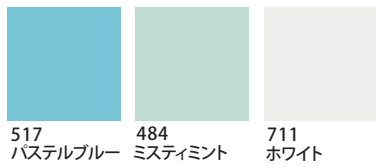

すがすがしい

純粹な

清潔な

涼しい

透き通った

すっきりした

514 スカイブルー
711 ホワイト
507 フレームブルー

シンプルな

517 パステルブルー
582 モーニングブルー
711 ホワイト

涼しい

透き通った

クリアな

さわやかな

さっぱりした

すがすがしい

純粹な

清潔な

クラシックな

お月見

お盆

秋らしい

和風の

味わい深い

なつかしい