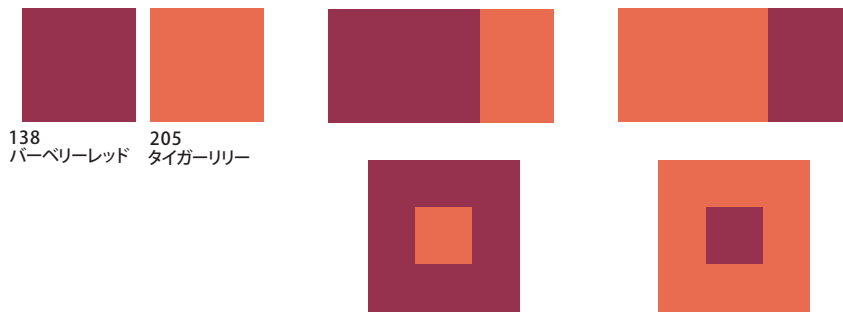

529 スレートブルー 316 アイビー 723 クラウドホワイト*

静かな

583 エアー
711 ホワイト
529 スレートブルー

おしゃれな

617 ラベンダー
584* ブルーグレー
419 ミント

洗練された

537 スモークバイオレット
716 イボリーホワイト
751 ダークグレー

知的な

532 ストームブルー
584* ブルーグレー
761 カーボングレー

円熟した

ゴージャスな

食欲の秋

七夕

あでやかな

はなやかな

豊かな