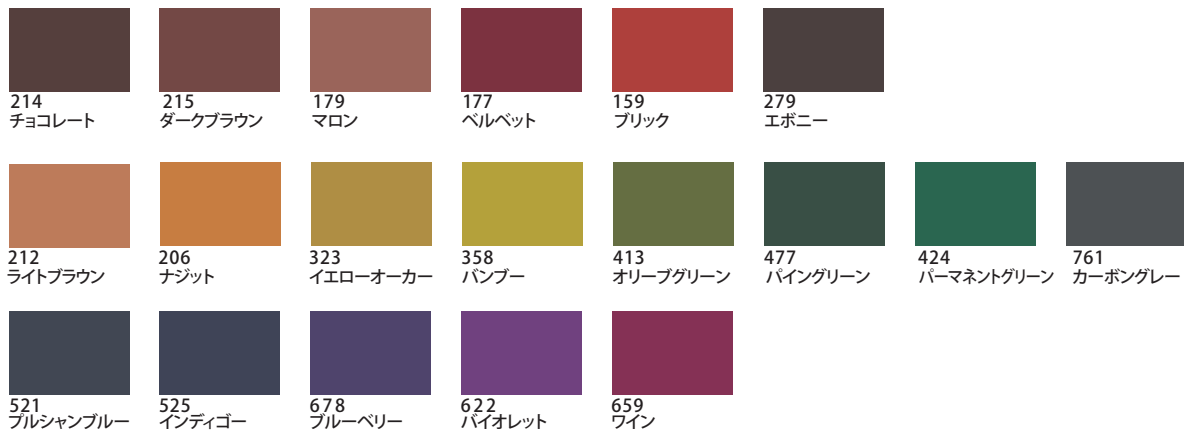

感性語

和風の
味わい深い
なつかしい
アンティークな
ひなびた

伝統的な
クラシック

季節・イベント

お月見
お盆
秋らしい

ベースカラー