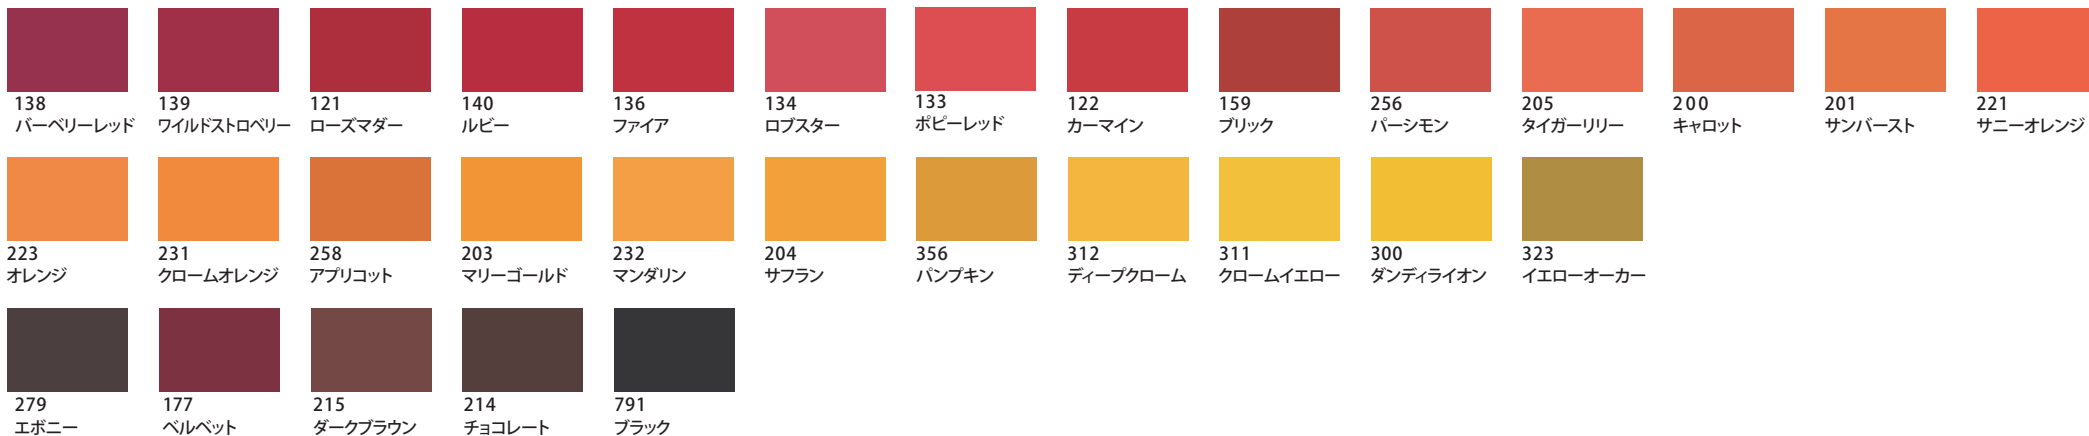

季節・イベント

ベースカラー

アソートカラー・アクセントカラー

感性語

アクティブな 迫力のある
ダイナミックな 豪快な
大胆な
エネルギッシュな
刺激的な

季節・イベント

夏祭り
ハロウィーン
花火大会

ベースカラー