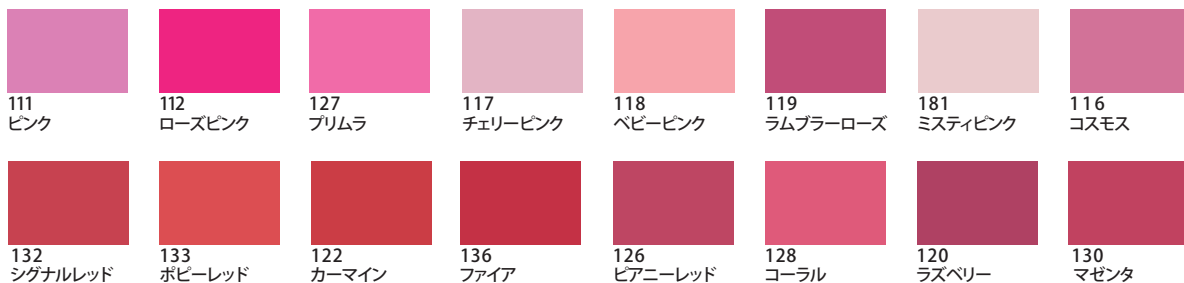

感性語

甘い
かわいい
子供らしい
キュートな

季節・イベント

バレンタインデー入園式
お花見
ひな祭り
春らしい
七五三

ベースカラー