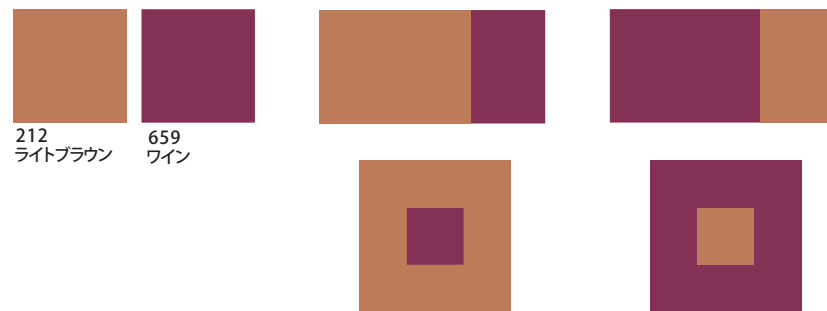

清潔な

クラシックな

お月見

お盆

秋らしい

和風の

味わい深い

なつかしい