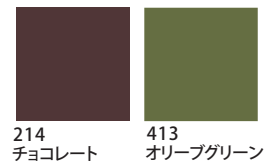

329 ミモザ 412 スプリンググリーン 411 イエローグリーン

うるおいのある

483 セルロイド 517 パステルブルー 527 サックスブルー

みずみずしい

711 ホワイト 400 サップグリーン 402 エバーグリーン

平和な

512 コンポーズブルー 711 ホワイト 417 レタス

快適な

439 サマーグリーン 419 ミント 720 パウダーホワイト

たくましい

791
ブラック

177
ベルベット

サバイバル

477
パイングリーン

121
ローズマダー

ワイルドな

413
オリーブグリーン

279
エボニー

どっしりした

215
ダークブラウン

791
ブラック

エスニックな

タフな

力強い

野生的な

男っぽい

丈夫な

ワイルドな

413 オリーブグリーン
279 エボニー
215 ダークブラウン

どっしりした

279 エボニー
741 グレー
215 ダークブラウン

男っぽい