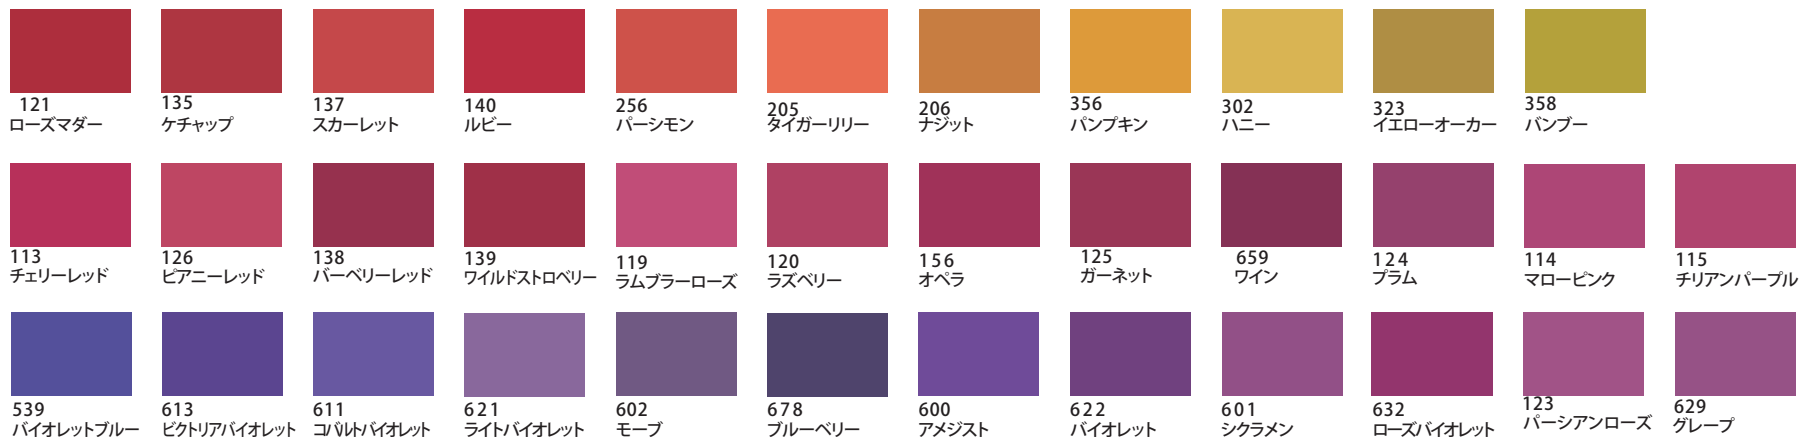

感性語

あでやかな 豪華な
はなやかな 円熟した
豊かな ゴージャスな
オリエンタルな
セクシーな

季節・イベント

食欲の秋
セタ

ベースカラー