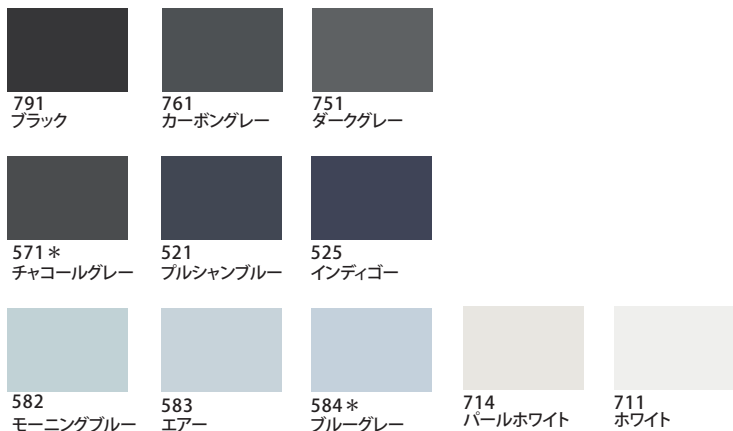

感性語

モダンな   シャープな
理知的な   精密な
モードな   メカニックな
キレのいい   人工的な
先進的な   ハイテックの

季節・イベント

ベースカラー