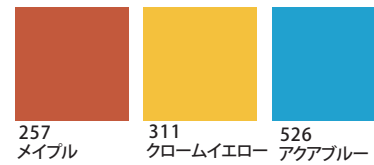

256
パーシモン

711
ホワイト

622
バイオレット

クリスマス

140
ルビー

711
ホワイト

424
パーマネントグリーン

ユーモラスな

カジュアルな

入学式

夏休み

おめでたい

136
ファイア

711
ホワイト

204
サフラン

陽気な