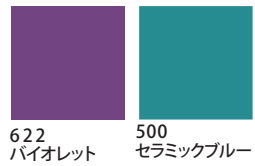

439 サマーグリーン 419 ミント 720 パウダーホワイト

たくましい

791
ブラック

177
ベルベット

サバイバル

477
パイングリーン

121
ローズマダー

ワイルドな

413
オリーブグリーン

279
エボニー

どっしりした

215
ダークブラウン

791
ブラック

エスニックな

タフな

力強い

野生的な

男っぽい

丈夫な

ワイルドな

413 オリーブグリーン
279 エボニー
215 ダークブラウン

どっしりした

279 エボニー
741 グレー
215 ダークブラウン

男っぽい