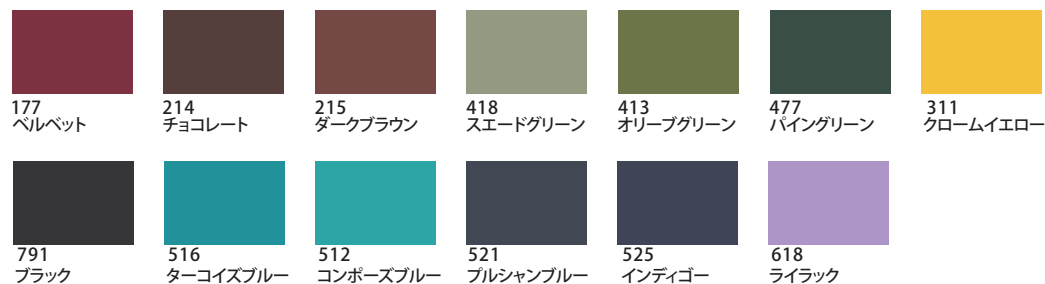

アソートカラー・アクセントカラー