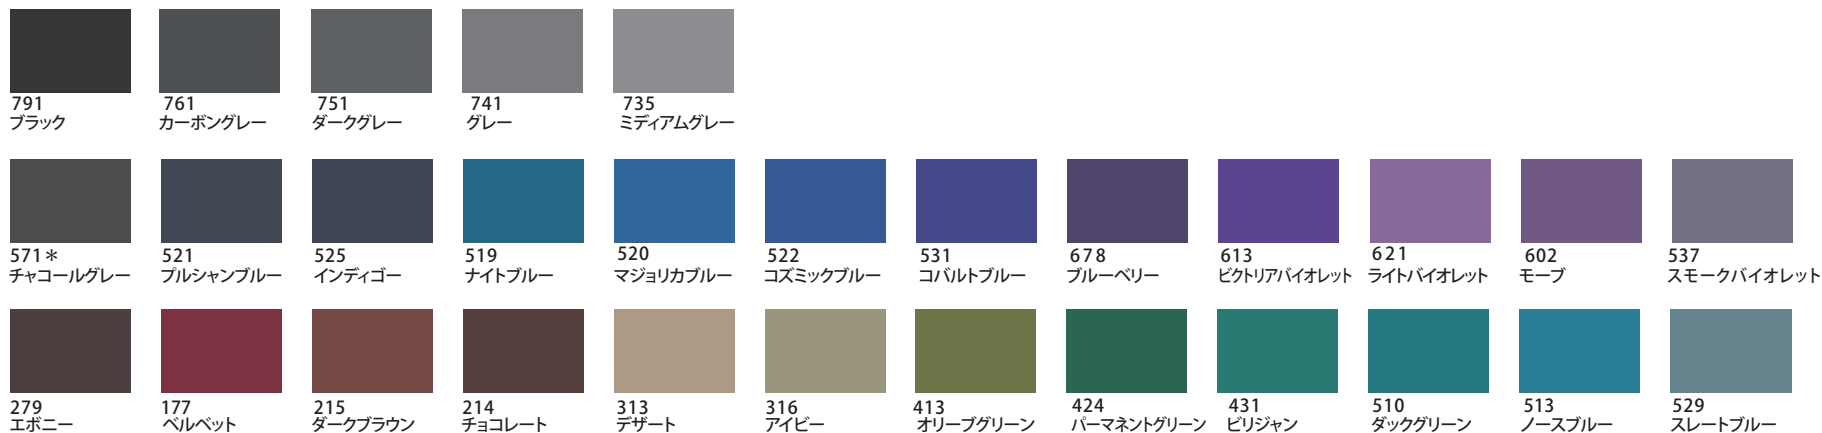

ベースカラー

アソートカラー・アクセントカラー

感性語

男性的な
格調のある
重厚な
フォーマルな
ダンディな

誠実な
りりしい
高級な

季節・イベント

卒業式
端午の節句

ベースカラー