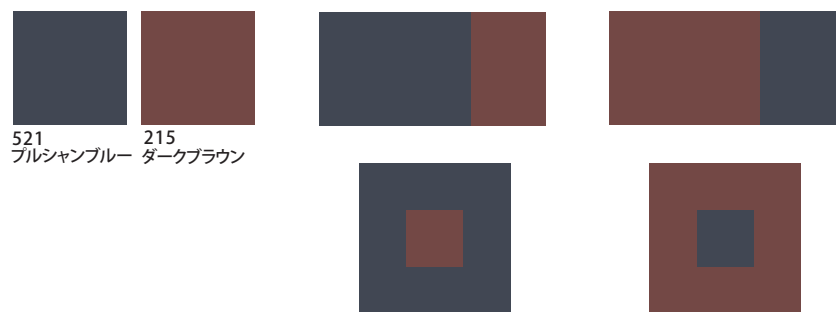

678 ブルーベリー
323 イエローオーカー

男性的な

格調のある

重厚な

フォーマルな

ダンディな

誠実な

卒業式