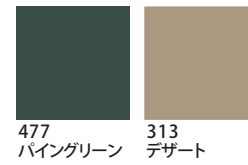

439 サマーグリーン 419 ミント 720 パウダーホワイト

たくましい

791
ブラック

177
ベルベット

サバイバル

477
パイングリーン

121
ローズマダー

ワイルドな

413
オリーブグリーン

279
エボニー

どっしりした

215
ダークブラウン

791
ブラック

エスニックな

タフな

力強い

野生的な

男っぽい

丈夫な

ワイルドな

413 オリーブグリーン
279 エボニー
215 ダークブラウン

どっしりした

279 エボニー
741 グレー
215 ダークブラウン

男っぽい