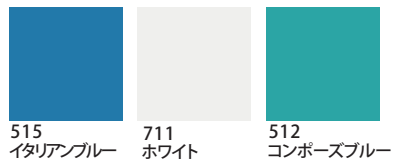

すがすがしい

純粹な

清潔な

涼しい

透き通った

すっきりした

514 スカイブルー
711 ホワイト
507 フレームブルー

シンプルな

517 パステルブルー
582 モーニングブルー
711 ホワイト

涼しい

透き通った

クリアな

さわやかな

さっぱりした

すがすがしい

純粹な

清潔な

クラシックな

お月見

お盆

秋らしい

和風の

味わい深い

なつかしい