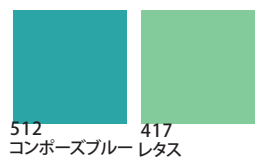

131
パーミليون

204
サフラン

401
アップルグリーン

いきいきした

417
レタス

322
レモンフレッシュ

新鮮な

400
サブグリーン

423
メイグリーン

安全な

481
サトルグリーン

412
スプリンググリーン

五月晴れ

517
パステルブルー

411
イエローグリーン

うるおいのある

みずみずしい

平和な

快適な

ナチュラルな

健康な

安全な

711 ホワイト
419 ミント
512 コンボーズブルー

五月晴れ