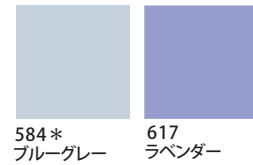

静かな

おしゃれな

洗練された

知的な

スマートな

風流な