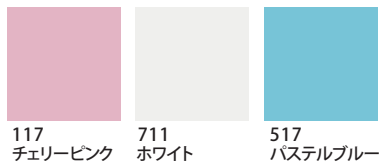

791 ブラック
323 イエローオーカー
139 ワイルdstロベリー

野生的な

477 パイングリーン
323 イエローオーカー
215 ダークブラウン

純真な

清楚な

ジューンブライド

ホワイトデー

可憐な

618
ライラック

ホワイトデー

617
ラベンダー

711
ホワイト

517
パステルブルー

メルヘンの

淡い

純真な

清楚な

可憐な

116 コスモス
117 チェリーピンク
711 ホワイト

甘美な

118 ベビーピンク
181 ミスティピンク
618 ライラック

ういういしい

118 ベビーピンク
329 ミモザ
117 チェリーピンク

ロマンチックな