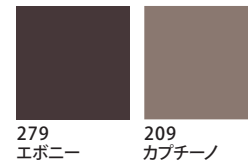

329 ミモザ 412 スプリンググリーン 411 イエローグリーン

うるおいのある

483 セルロイド 517 パステルブルー 527 サックスブルー

みずみずしい

711 ホワイト 400 サップグリーン 402 エバーグリーン

平和な

512 コンポーズブルー 711 ホワイト 417 レタス

快適な

439 サマーグリーン 419 ミント 720 パウダーホワイト

たくましい

791
ブラック

177
ベルベット

サバイバル

477
パイングリーン

121
ローズマダー

ワイルドな

413
オリーブグリーン

279
エボニー

どっしりした

215
ダークブラウン

791
ブラック

エスニックな

タフな

力強い

野生的な

男っぽい

丈夫な

ワイルドな

413 オリーブグリーン
279 エボニー
215 ダークブラウン

どっしりした

279 エボニー
741 グレー
215 ダークブラウン

男っぽい