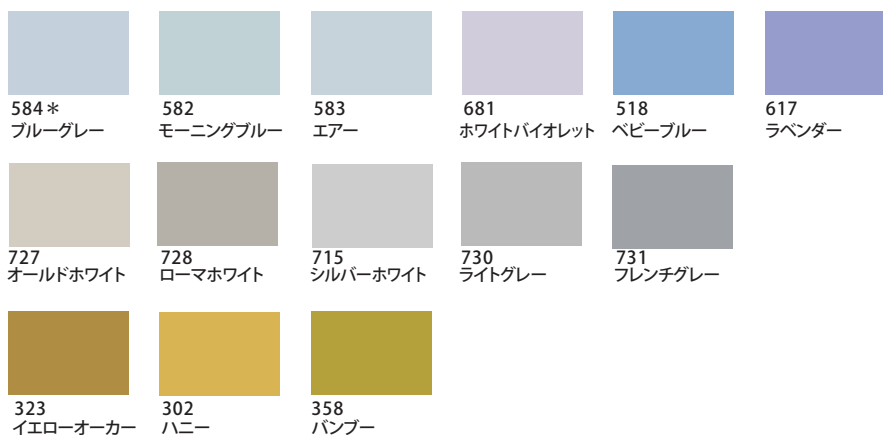

アソートカラー・アクセントカラー