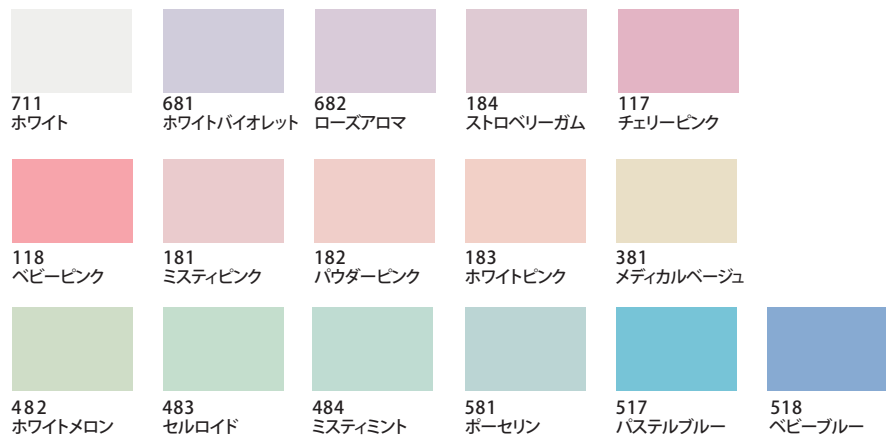

アソートカラー・アクセントカラー

感性語

可憐な 淡い
 甘美な 純真な
 ういういしい 清楚な
 ロマンチックな
 メルヘンの

季節・イベント

ジューンブライド
 ホワイトデー

ベースカラー

アソートカラー・アクセントカラー

感性語