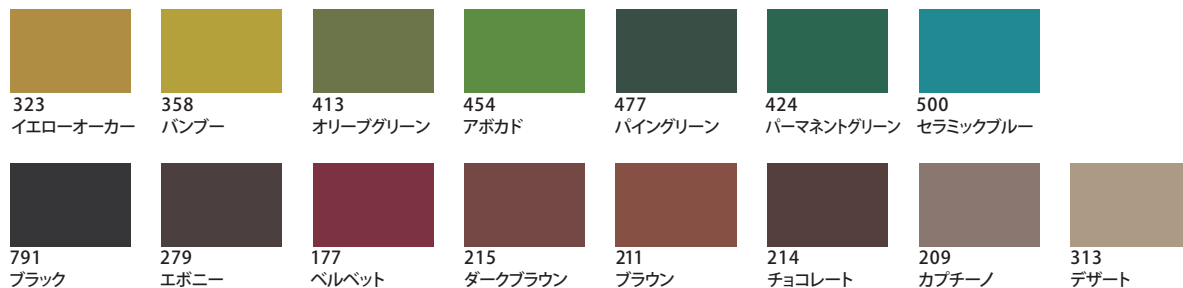

季節・イベント

五月晴れ

ベースカラー

アソートカラー・アクセントカラー

感性語

エスニックな	丈夫な
タフな	たくましい
力強い	サバイバル
野生的な	ワイルドな
男っぽい	どっしりした

季節・イベント

ベースカラー