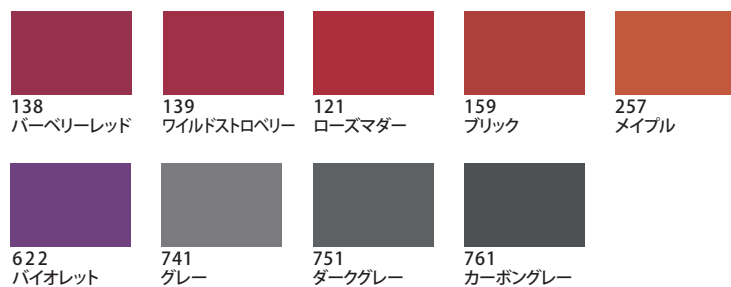

アソートカラー・アクセントカラー