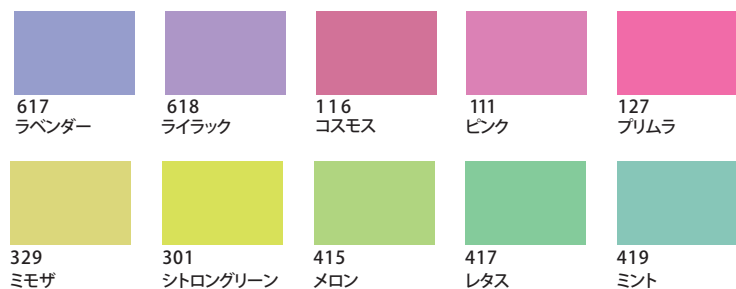

アソートカラー・アクセントカラー

感性語

可憐な 淡い
 甘美な 純真な
 ういういしい 清楚な
 ロマンチックな
 メルヘンの

季節・イベント

ジューンブライド
 ホワイトデー

ベースカラー

アソートカラー・アクセントカラー

感性語