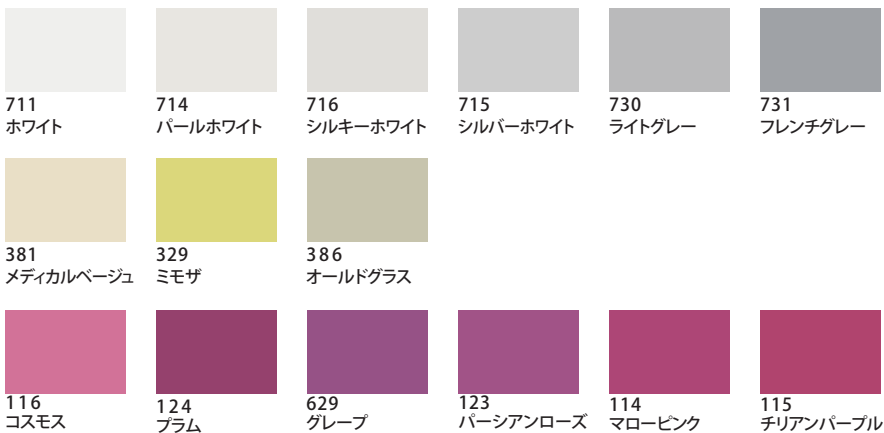

感性語

繊細な 女性的な
 フェミニンな 美しい
 上品な 気品のある
 エレガントな 優美な
 ドレッシーな

季節・イベント

春のお彼岸

ベースカラー

アソートカラー・アクセントカラー

感性語

うるおいのある健康な
みずみずしい いきいきした
平和な 新鮮な
快適な 安全な
ナチュラルな