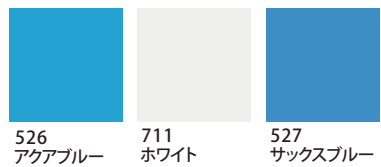

517 パステルブルー
582 モーニングブルー
711 ホワイト

涼しい

透き通った

クリアな

さわやかな

さっぱりした

すがすがしい

純粹な

清潔な

クラシックな

お月見

お盆

秋らしい

和風の

味わい深い

なつかしい