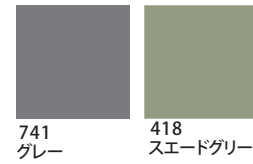

526 アクアブルー 415 メロン 523 マリンブルー

スカッとした

512 コンポーズブルー 301 シトロングリーン

スポーティな

231 クロームオレンジ 711 ホワイト 515 イタリアンブルー

真新しい

507 フレームブルー 711 ホワイト 518 ベビーブルー

都会的な

おしゃれな

洗練された

知的な

スマートな

風流な

梅雨

618 ライラック
537 スモークバイオレット
517 ステルブルー

秋のお彼岸

608 オールドモーブ
715 シルバーホワイト
418 スエードグリーン

スマートな

532 ストームブルー 582 モーニングブルー 518 ベビーブルー

風流な

741 グレー 418 スエードグリーン 723 クラウドホワイト*

都会的な

583 エア 518 ベビーブルー 529 スレートブルー

父の日