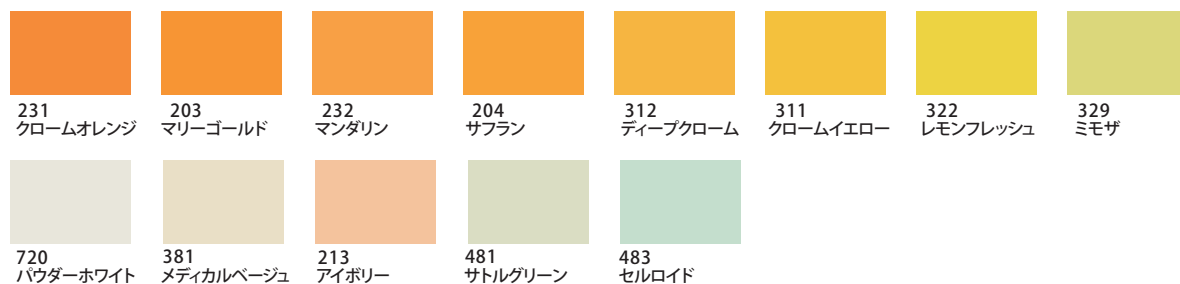

アソートカラー・アクセントカラー