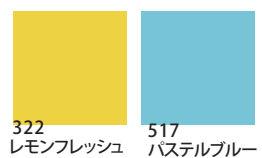

131
パーミليون

204
サフラン

401
アップルグリーン

いきいきした

417
レタス

322
レモンフレッシュ

新鮮な

400
サブグリーン

423
メイグリーン

安全な

481
サトルグリーン

412
スプリンググリーン

五月晴れ

517
パステルブルー

411
イエローグリーン

うるおいのある

みずみずしい

平和な

快適な

ナチュラルな

健康な

安全な

711 ホワイト
419 ミント
512 コンボーズブルー

五月晴れ