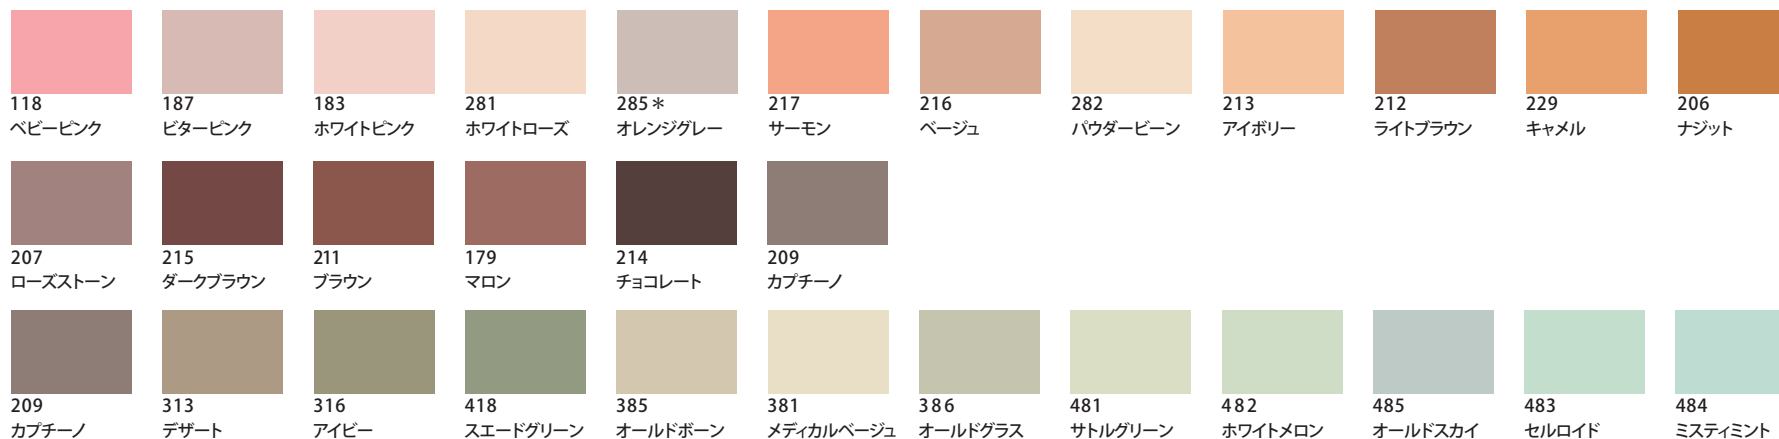

感性語

マイルドな
やさしい
ほっこり
親しみやすい
くつろいだ

素朴な
土の匂いの
する
やすらいだ

季節・イベント

母の日
敬老の日

ベースカラー