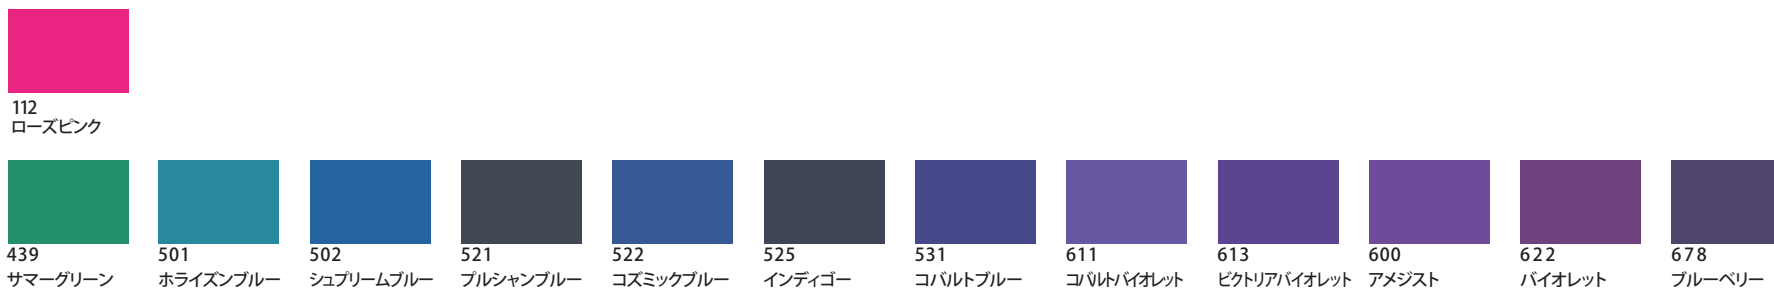

アソートカラー・アクセントカラー