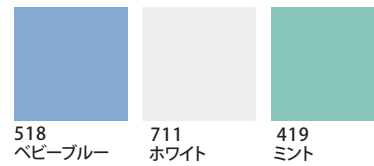

すがすがしい

純粹な

清潔な

涼しい

透き通った

すっきりした

514 スカイブルー
711 ホワイト
507 フレームブルー

シンプルな

517 パステルブルー
582 モーニングブルー
711 ホワイト

涼しい

透き通った

クリアな

さわやかな

さっぱりした

すがすがしい

純粹な

清潔な

クラシックな

お月見

お盆

秋らしい

和風の

味わい深い

なつかしい