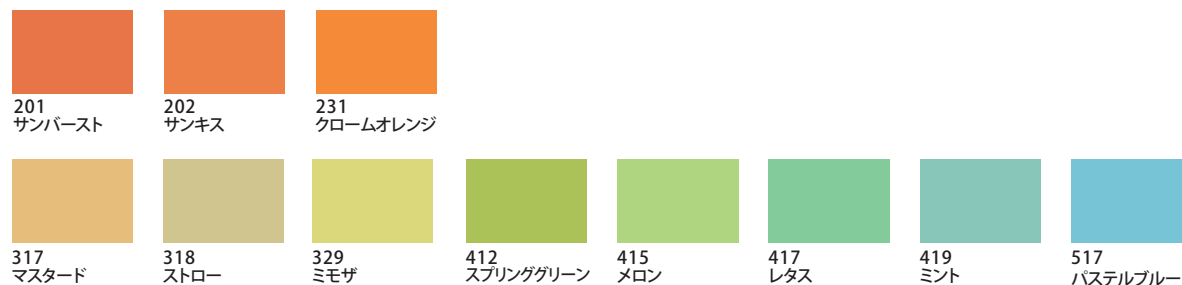

マイルドな
やさしい
ほっこり
親しみやすい
くつろいだ

素朴な
土の匂いの
する
やすらいだ

季節・イベント

母の日
敬老の日

ベースカラー

アソートカラー・アクセントカラー

感性語

モダンな シャープな
 理知的な 精密な
 モードな メカニックな
 キレのいい 人工的な
 先進的な ハイテックの