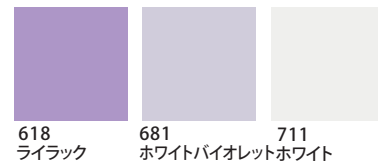

791 ブラック
323 イエローオーカー
139 ワイルdstロベリー

野生的な

477 パイングリーン
323 イエローオーカー
215 ダークブラウン

純真な

清楚な

ジューンブライド

ホワイトデー

可憐な

618
ライラック

ホワイトデー

617
ラベンダー

711
ホワイト

517
パステルブルー

メルヘンの

淡い

純真な

清楚な

可憐な

116 コスモス
117 チェリーピンク
711 ホワイト

甘美な

118 ベビーピンク
181 ミスティピンク
618 ライラック

ういういしい

118 ベビーピンク
329 ミモザ
117 チェリーピンク

ロマンチックな