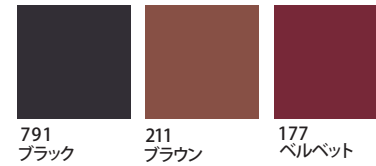

413
オリーブグリーン

279
エボニー

どっしりした

215
ダークブラウン

791
ブラック

エスニックな

タフな

力強い

野生的な

男っぽい

丈夫な

ワイルドな

413 オリーブグリーン
279 エボニー
215 ダークブラウン

どっしりした

279 エボニー
741 グレー
215 ダークブラウン

男っぽい

丈夫な

たくましい

サバイバル

エスニックな

424 パーマネントグリーンメイプル
257
622 バイオレット

タフな

413 オリーブグリーン
313 デザート
791 ブラック

力強い

791 ブラック
323 イエローオーカー
139 ワイルdstロベリー

野生的な

477 パイングリーン
323 イエローオーカー
215 ダークブラウン

純真な

清楚な

ジューンブライド

ホワイトデー

可憐な