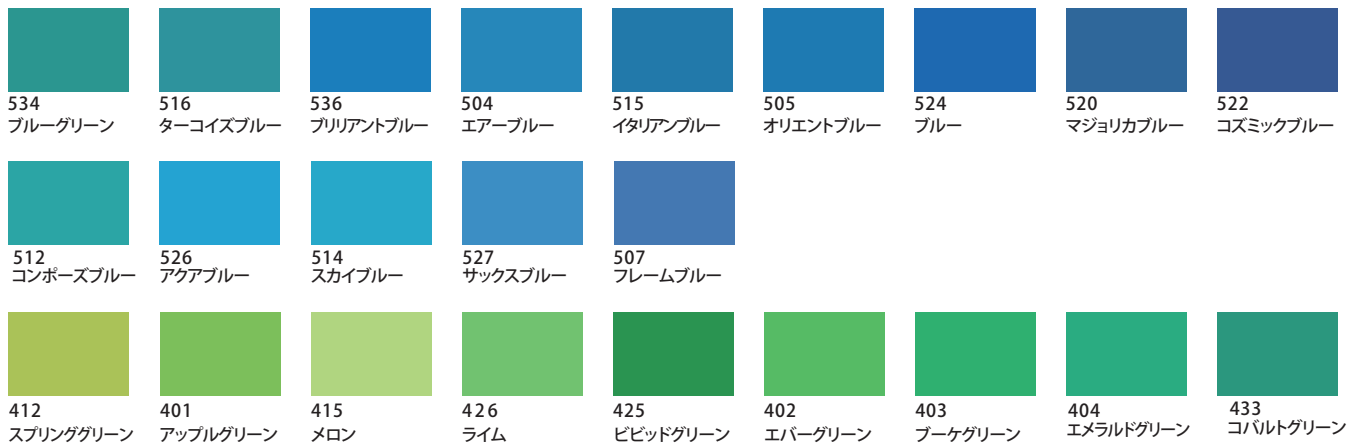

アソートカラー・アクセントカラー

感性語

若々しい スピーディな
 スカッとした
 スポーティな
 真新しい
 冷たい

季節・イベント

ゴールデンウィーク
 海水浴
 フレッシュマン
 七草

ベースカラー

アソートカラー・アクセントカラー

感性語