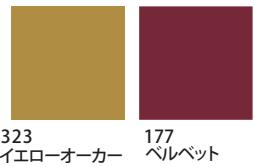

329 ミモザ 412 スプリンググリーン 411 イエローグリーン

うるおいのある

483 セルロイド 517 パステルブルー 527 サックスブルー

みずみずしい

711 ホワイト 400 サップグリーン 402 エバーグリーン

平和な

512 コンポーズブルー 711 ホワイト 417 レタス

快適な

439 サマーグリーン 419 ミント 720 パウダーホワイト

たくましい

791
ブラック

177
ベルベット

サバイバル

477
パイングリーン

121
ローズマダー

ワイルドな

413
オリーブグリーン

279
エボニー

どっしりした

215
ダークブラウン

791
ブラック

エスニックな

タフな

力強い

野生的な

男っぽい

丈夫な

ワイルドな

413 オリーブグリーン
279 エボニー
215 ダークブラウン

どっしりした

279 エボニー
741 グレー
215 ダークブラウン

男っぽい