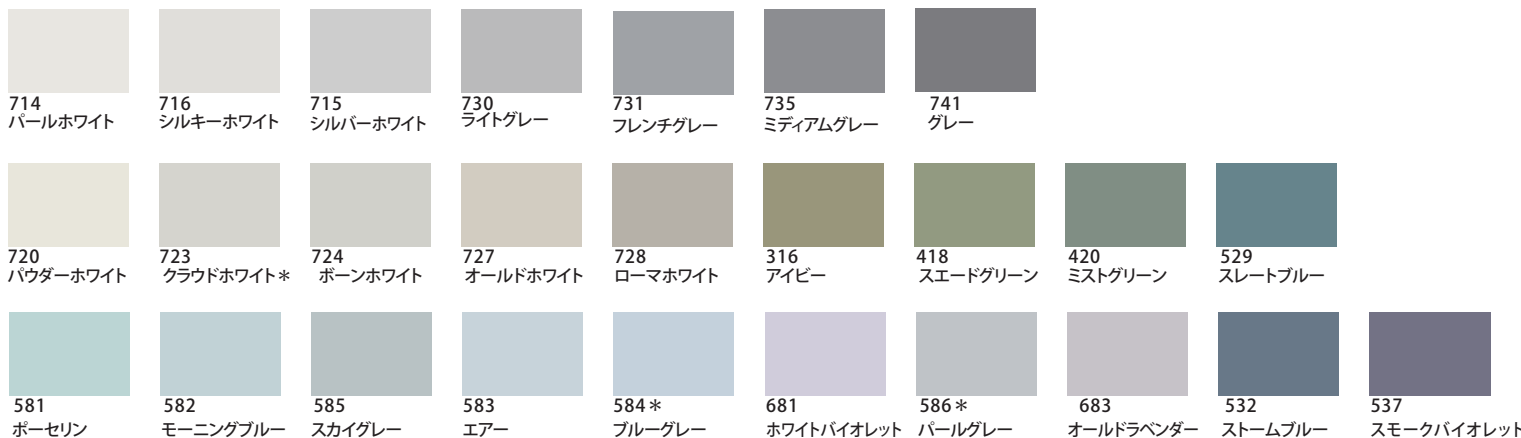

感性語

静かな
洗練された
シックな
スマートな
おしゃれな

風流な
都会的な
知的な

季節・イベント

梅雨
秋のお彼岸
父の日

ベースカラー