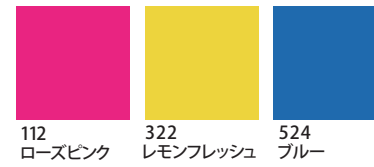

256
パーシモン

711
ホワイト

622
バイオレット

クリスマス

140
ルビー

711
ホワイト

424
パーマネントグリーン

ユーモラスな

カジュアルな

入学式

夏休み

おめでたい

136
ファイア

711
ホワイト

204
サフラン

陽気な