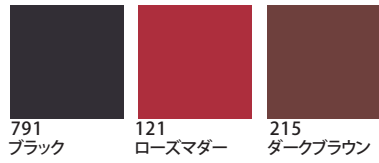

413
オリーブグリーン

279
エボニー

どっしりした

215
ダークブラウン

791
ブラック

エスニックな

タフな

力強い

野生的な

男っぽい

丈夫な

ワイルドな

413 オリーブグリーン
279 エボニー
215 ダークブラウン

どっしりした

279 エボニー
741 グレー
215 ダークブラウン

男っぽい

丈夫な

たくましい

サバイバル

エスニックな

424 パーマネントグリーンメイプル
257
622 バイオレット

タフな

413 オリーブグリーン
313 デザート
791 ブラック

力強い

791 ブラック
323 イエローオーカー
139 ワイルdstロベリー

野生的な

477 パイングリーン
323 イエローオーカー
215 ダークブラウン

純真な

清楚な

ジューンブライド

ホワイトデー

可憐な