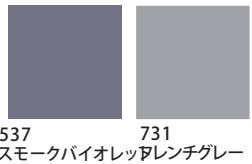

静かな

おしゃれな

洗練された

知的な

スマートな

風流な