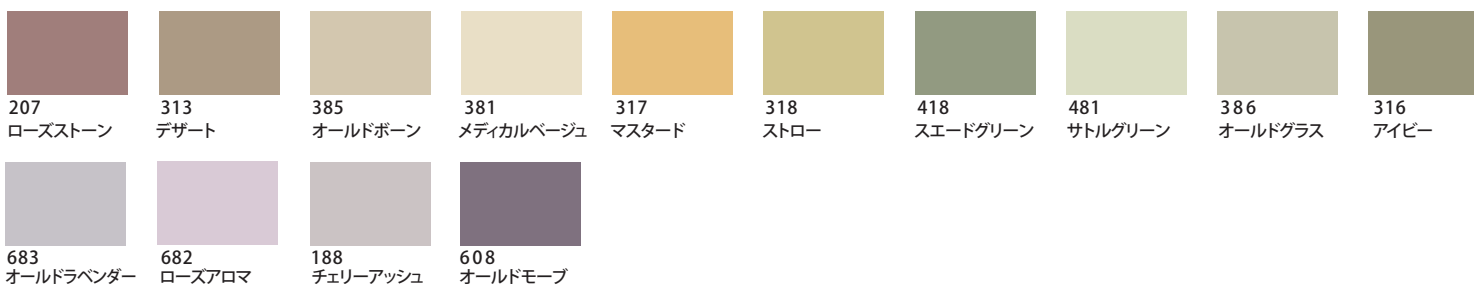

アソートカラー・アクセントカラー